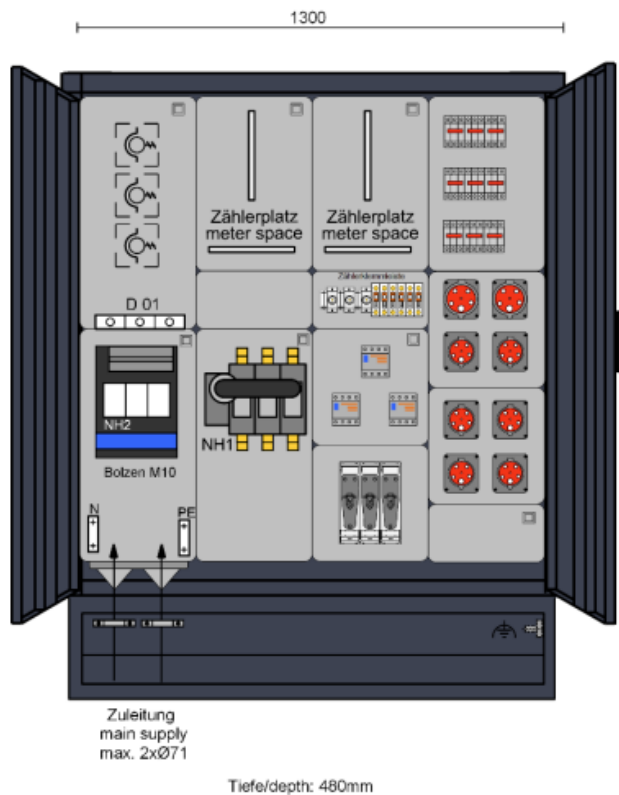

Typ M-ESVX 160/630-0-0/WA/2ZF/V3-DE **Artikel-Nr. MS62200132C**

Werkstoff:

V2A-Edelstahl rostfrei (1.4301), gepulvert in DB703,
 Tür mit Stangenschloss, bestehend aus Schwenkhebel mit *Doppelschließung*
 und Profilhalbzylinder, in vorhandene Schließsysteme integrierbar.
 Im geschlossenen Zustand ist ein Kabelausslass möglich.

Sehr geehrter Herr Duffner,
vielen Dank für Ihr Interesse an unseren Produkten.

Zu Ihrer Anfrage erhalten Sie folgendes Angebot:

Position	Menge (Stück)	Typ	Artikel Nummer	Stückpreis	Gesamtpreis
1	1	M-ESVX 160/630-0-0/WA/2ZF/V3-DE Edelstahl-Standverteiler mit abschließbaren Türen Maße: 1300x480x1610mm (BxTxH) Farbe: DB703 Eisenglimmer Ausführung: IP44 Werkstoff: V2A-Edelstahl, rostfrei (1.4301) (gemäß beiliegender Zeichnung)	MS62200132C	9.927,00 €* *LISTENPREIS	9.927,00 €
2	1	FRACHT (per Spedition)	MO999900	350,00 €	350,00 €
					10.277,00 €