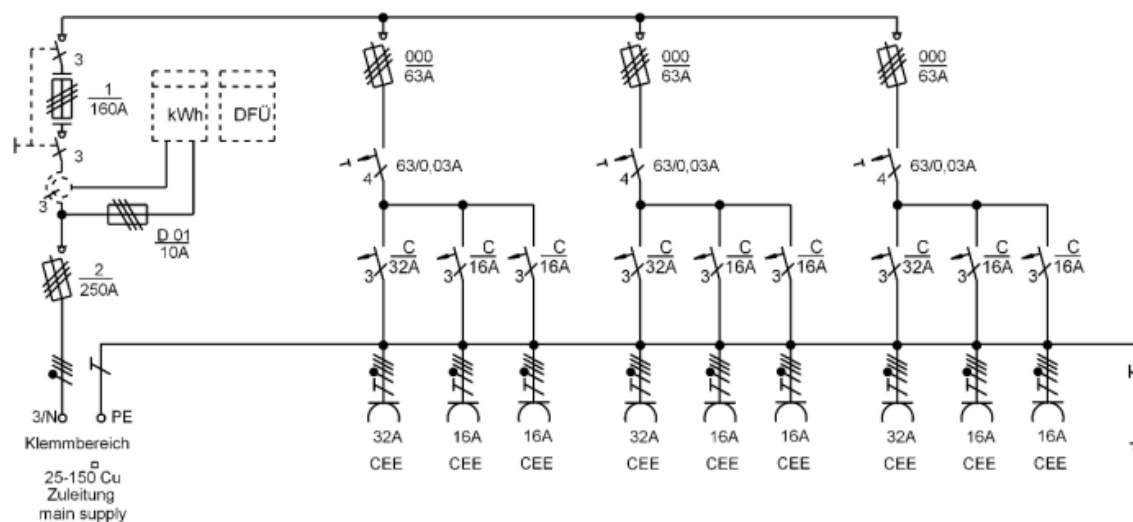

Typ M-ESVX 160/630-0-0/WA/2ZF/V3-DE **Artikel-Nr. MS62200132C**

Werkstoff:

V2A-Edelstahl rostfrei (1.4301), gepulvert in DB703,
 Tür mit Stangenschloss, bestehend aus Schwenkhebel mit *Doppelschließung*
 und Profilhalbzylinder, in vorhandene Schließsysteme integrierbar.
 Im geschlossenen Zustand ist ein Kabelausslass möglich.

Sehr geehrter Herr Duffner,
vielen Dank für Ihr Interesse an unseren Produkten.

Zu Ihrer Anfrage erhalten Sie folgendes Angebot:

Position	Menge (Stück)	Typ	Artikel Nummer	Stückpreis	Gesamtpreis
1	1	M-ESVX 160/630-0-0/WA/2ZF/V3-DE Edelstahl-Standverteiler mit abschließbaren Türen Maße: 1300x480x1610mm (BxTxH) Farbe: DB703 Eisenglimmer Ausführung: IP44 Werkstoff: V2A-Edelstahl, rostfrei (1.4301) (gemäß beiliegender Zeichnung)	MS62200132C	9.927,00 €* *LISTENPREIS	9.927,00 €
2	1	FRACHT (per Spedition)	MO999900	350,00 €	350,00 €
					10.277,00 €